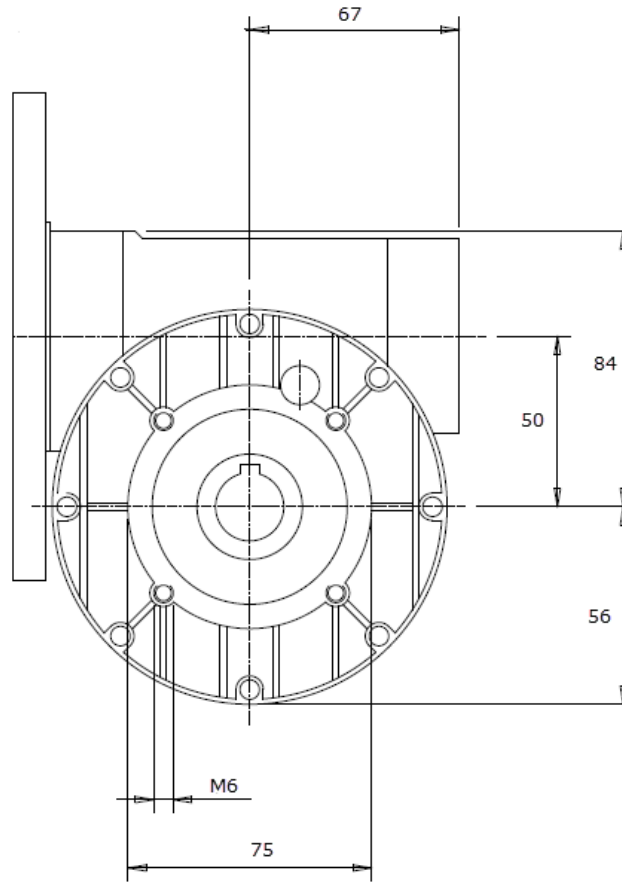

# SITI SPA MI50

A

PAM	⊕	56	63	71	80	90	100	112	132	160	180	200
	B5	9/120	11/140	14/160	19/200	24/200	28/250	28/250	38/300	42/350	48/350	55/400
	B14	9/80	11/90	14/105	19/120	24/140	28/160	28/160				