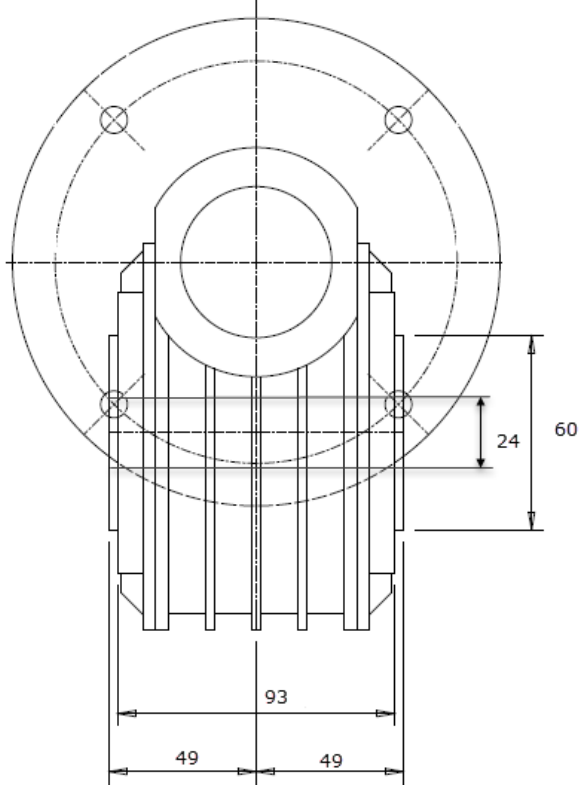

# SITI SPA MI50

A

PAM	⊕	56	63	71	80	90	100	112	132	160	180	200
	B5	9/120	11/140	14/160	19/200	24/200	28/250	28/250	38/300	42/350	48/350	55/400
	B14	9/80	11/90	14/105	19/120	24/140	28/160	28/160				