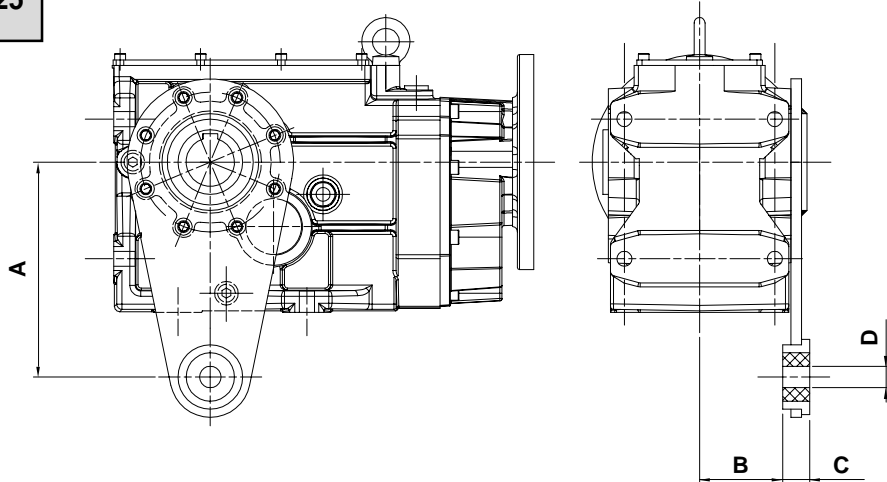

BRACCIO DI REAZIONE

TORQUE ARM

DREHMOMENTSTUTZE

BH 56/63/80/100/125

GRANDEZZA SIZE GRÖÖE	A	B	C	D
56	200	65	25	14
63	200	57,5	25	20
80	200	77,5	25	20
100	250	90	30	25
125	300	100	40	25

BH 140/160

GRANDEZZA SIZE GRÖÖE	A	B	C	D	E
140	400	45	100	30	45
160	450	45	100	30	45

Nota: Non disponibile per grandezze 180 e 200.

Note: Not available on sizes 180 and 200.

Bemerkung: Nicht verfügbar auf Größen 180 und 200.