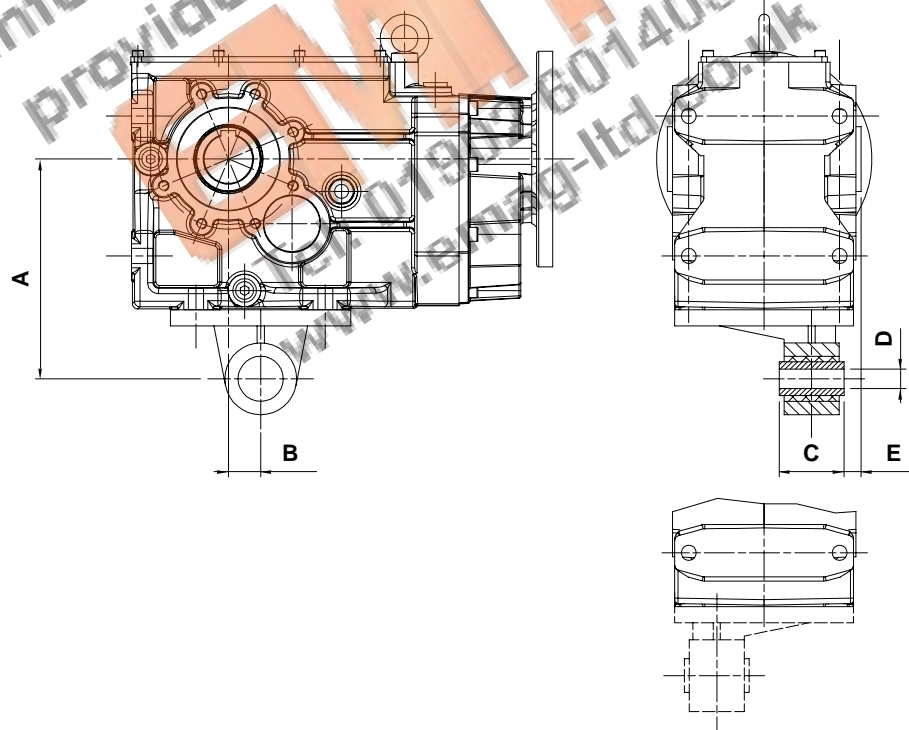

BRACCIO DI REAZIONE

TORQUE ARM

DREHMOMENTSTUTZE

BH 56/63/80/100/125

GRANDEZZA SIZE GRÖÖE	A	B	C	D
56	200	65	25	14
63	200	57,5	25	20
80	200	77,5	25	20
100	250	90	30	25
125	300	100	40	25

BH 140/160

GRANDEZZA SIZE GRÖÖE	A	B	C	D	E
140	400	45	100	30	45
160	450	45	100	30	45

Nota: Non disponibile per grandezze 180 e 200.

Note: Not available on sizes 180 and 200.

Bemerkung: Nicht verfügbar auf Größen 180 und 200.